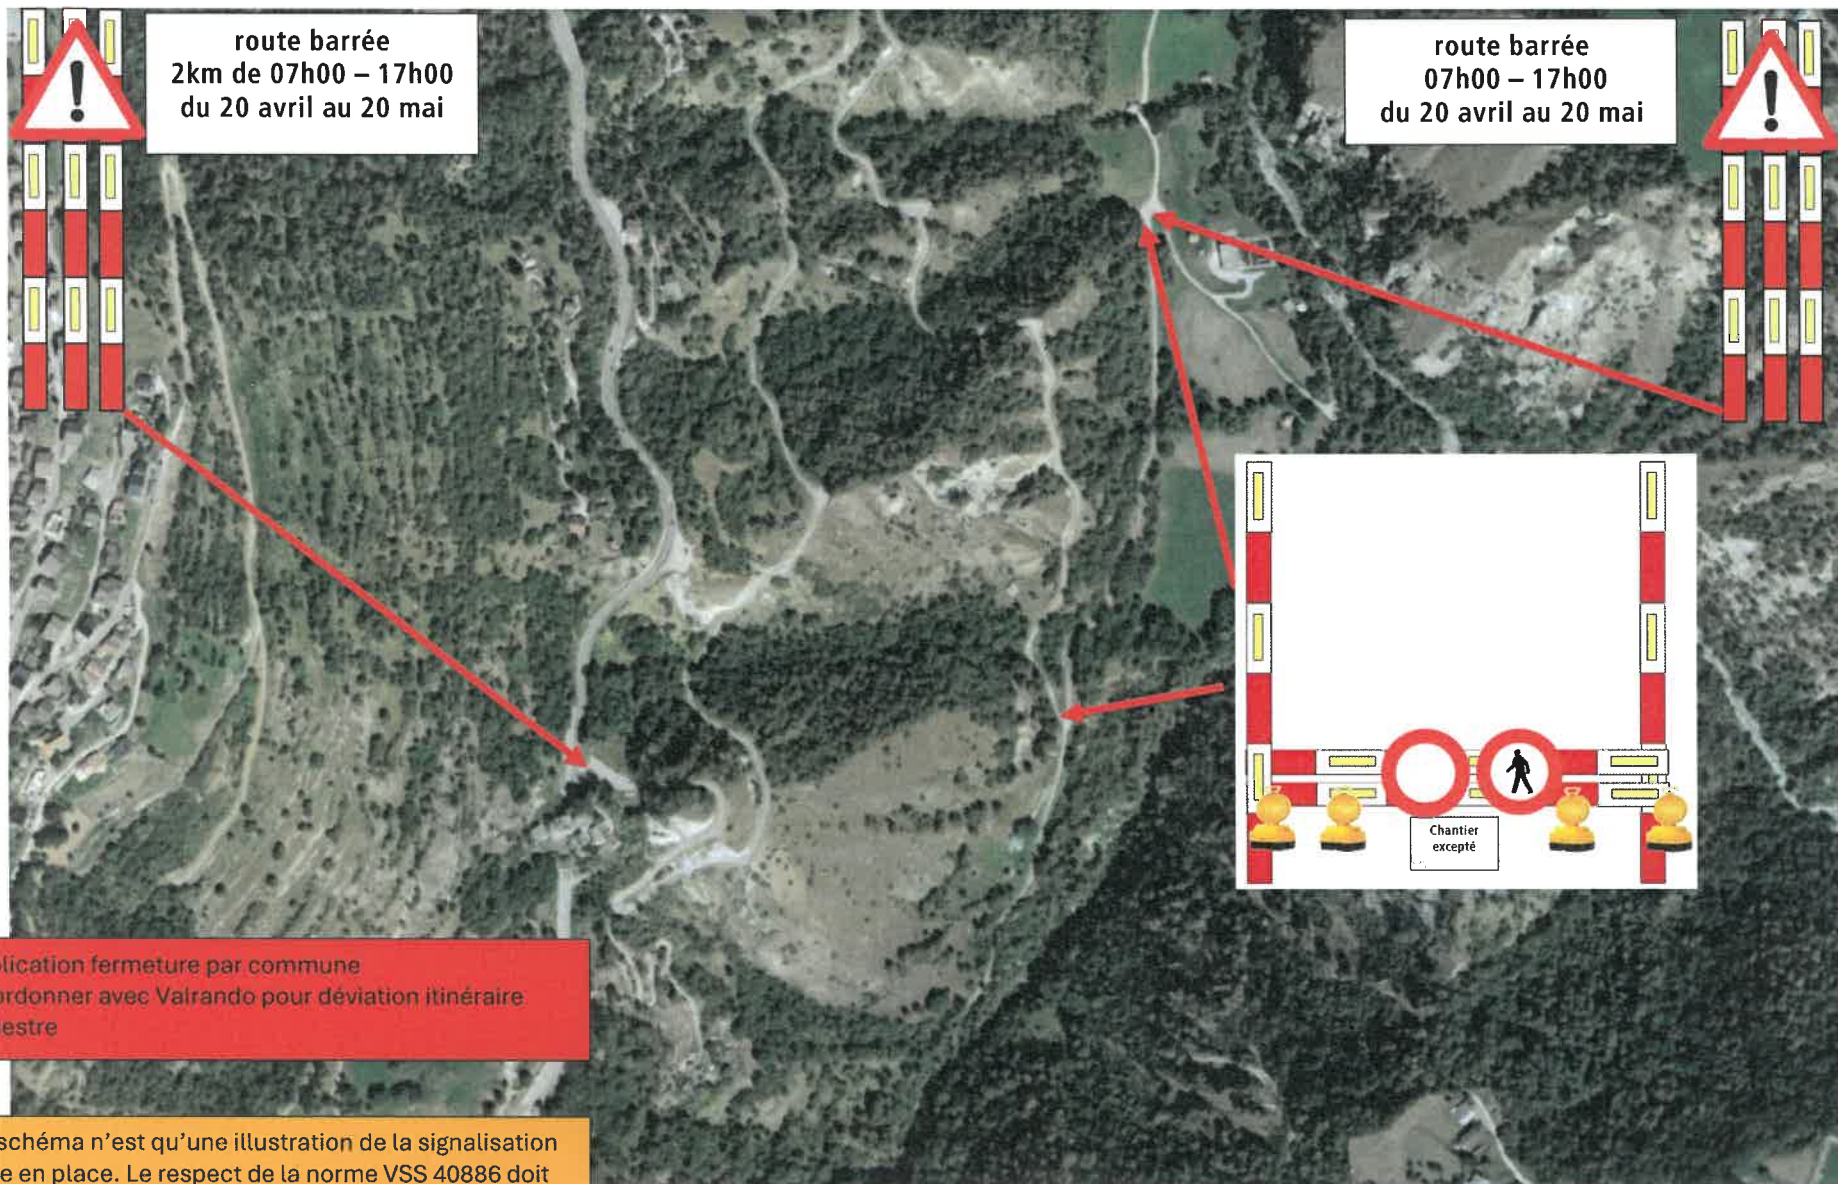

# Chemin pédestre Euseigne – Combioûle : fermé dès le 07.04.2026

Route de Combioûle et Route de la Step : fermées du 20 avril au 20 mai 2026

Publication fermeture par commune  
Coordonner avec Valrando pour déviation itinéraire  
pédestre

Ce schéma n'est qu'une illustration de la signalisation  
mise en place. Le respect de la norme VSS 40886 doit  
être garanti pour tous les éléments nécessaires à la  
sécurisation et ne figurant pas sur ce schéma.