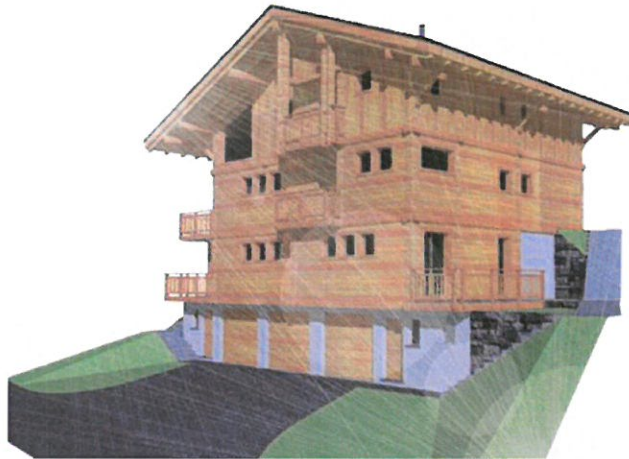

APPARTEMENTS EN VENTE PAR ETAGE

24 avril 2018

Appartement de 100m² dans un chalet entièrement neuf, à Mâche, avec vue dégagée sur la nature et la montagne.

Si vous êtes intéressée, contactez-moi au : 079 419 13 31 ; les plans et l'endroit vous seront présentés.