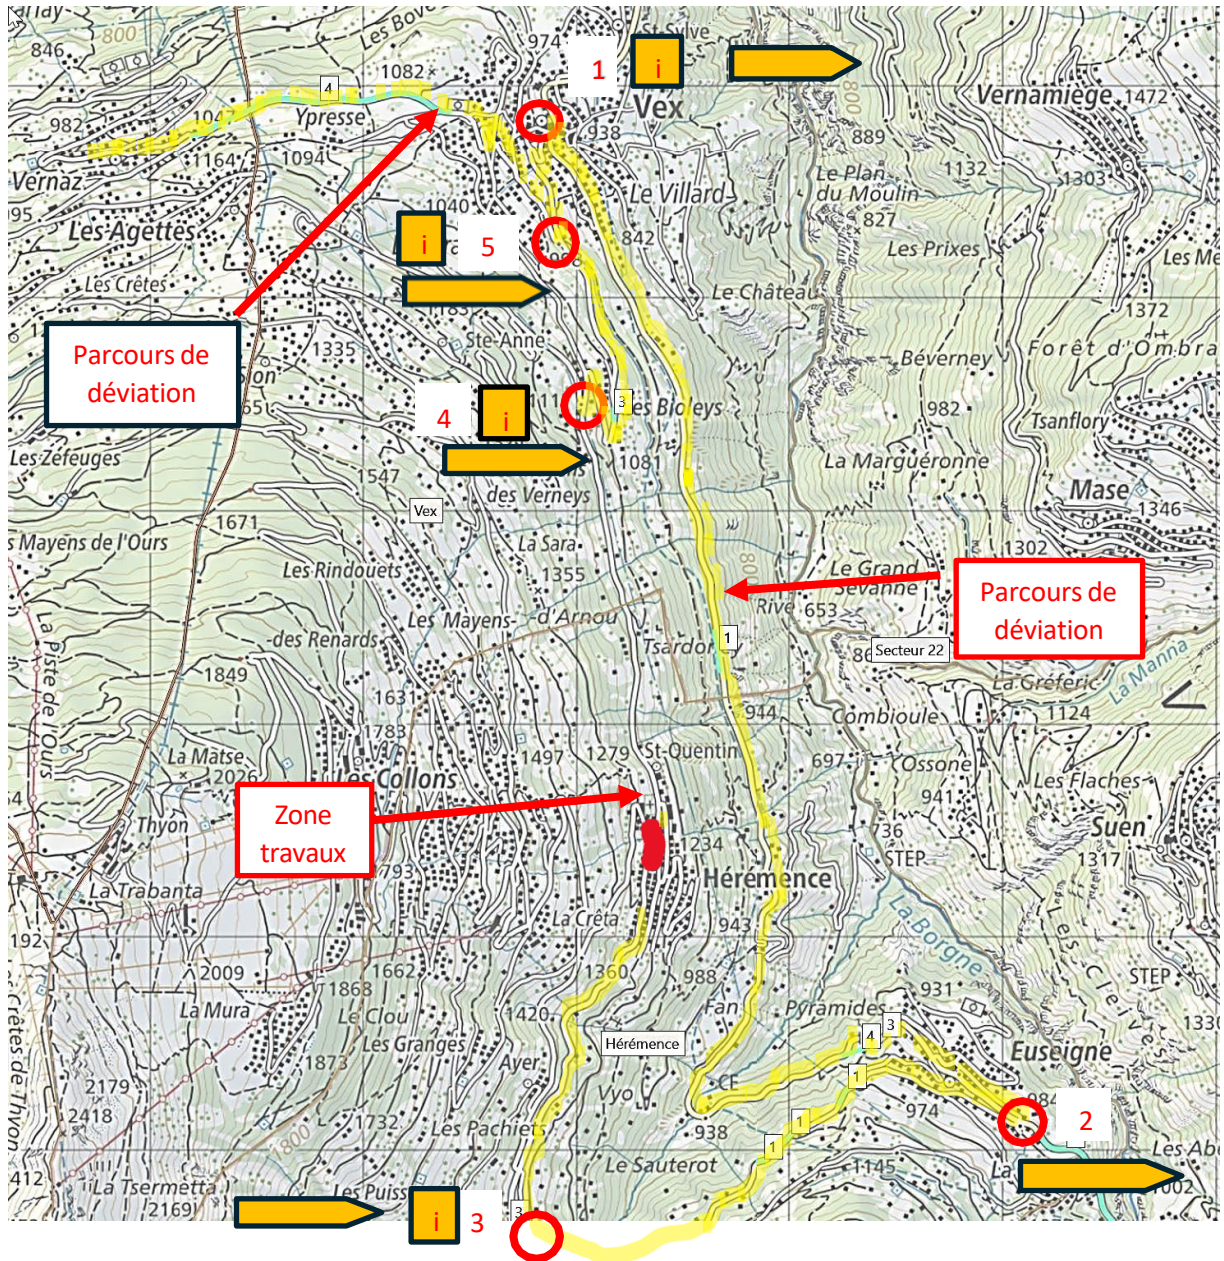

# FERMETURE DE ROUTE / DÉVIATION

## RC no 55 Vex – Hérémente – Motôt Intérieur d'Hérémente

### SITUATION GÉNÉRALE

Fermeture / Déviations  
**La NUIT**  
du 5.05.2026 au 6.05.2026  
de 22h00 à 5h00

Pos. 1 : RC 55 – Bifurc RC 54

À 4 km

**Intérieur Hérémente**  
**Route fermée Nuit**  
**du 5.05.26 au 6.05.26**  
**de 22h à 5h00**

Pos. 3 : RC 55 – Bifurc RC 80

À 4 km

**Hérémente - Vex**  
**Route fermée Nuit**  
**du 5.05.26 au 6.05.26**  
**de 22h à 5h00**

Pos. 4 : RC 55 Hérémente

À 1.6 km

Pos. 5 : RC 55 – Bifurc RC 206

À 3 km

**Intérieur Hérémente**  
**Route fermée Nuit**  
**Du 5.05.26 au 6.05.26**  
**de 22h à 5h00**